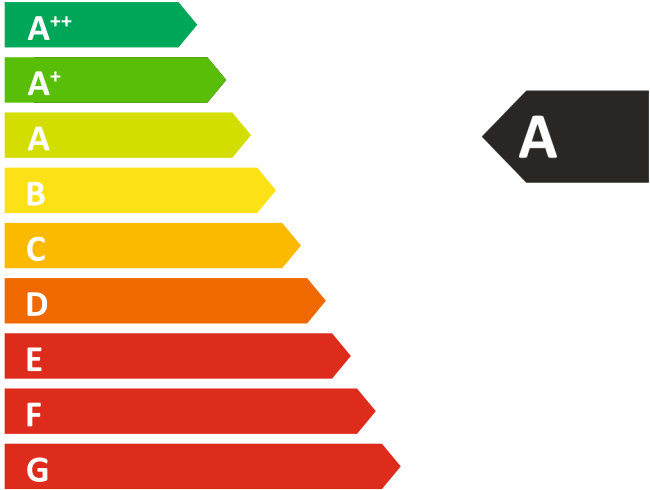

# ENERG

енергия - ενεργεια

Y

IJA

IE

IA

UNIFLAM

907475

12  
kW

ENERGIA - ЕНЕРГИЯ - ΕΝΕΡΓΕΙΑ - ENERGIJA - ENERGY - ENERGIE - ENERGI

2015/1186